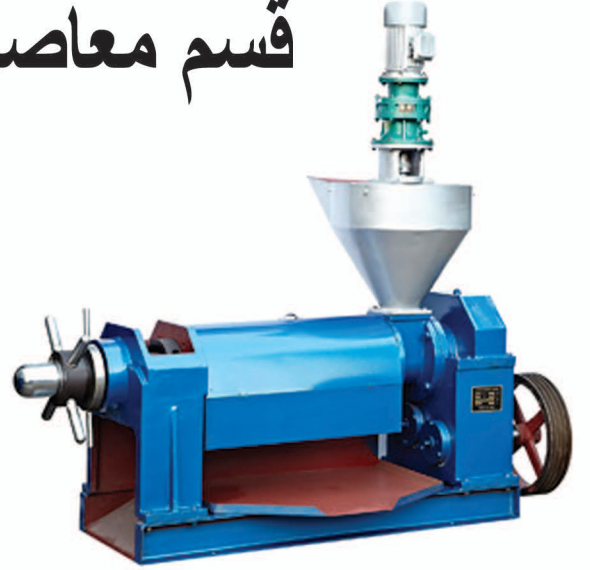

طاقات انتاجية مختلفة

موديلات مختلفة

قسم معاصر البذور الزيتية

ماكينة عصر البذور الزيتية
طاقات إنتاجية من
٨ إلى ١٠ طن / يوم

ماكينة عصر البذور الزيتية
طاقات إنتاجية كبيرة
من ١٠ إلى ١٥ طن / يوم

كرشر تفديغ البذور