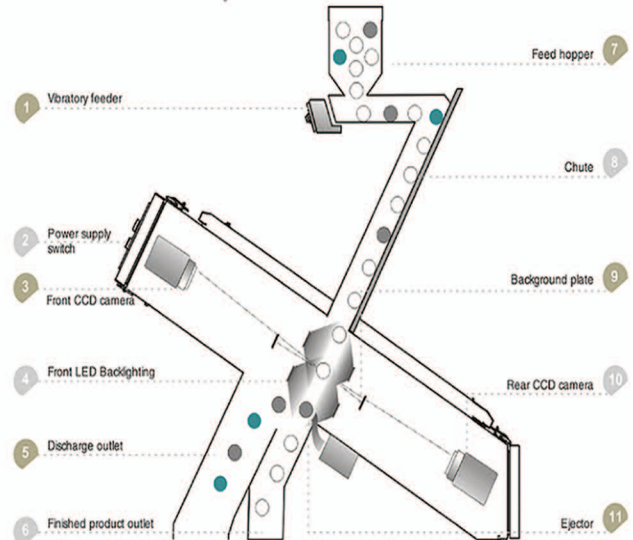

شركة تايهو لأجهزة تنقية الحاصلات الزراعية

جهاز تنقية الارز و جميع انواع البقوليات و البرسيم و البلاستيك و السمسم و المكسرات

✳ كفاءة عالية في عملية التنقية ٣ مراحل تنقية لتقليل نسبة الهدر في المرفوض

✳ التنقية علي حسب اللون و الحجم

✳ كاميرات توشيبا ياباني (ألوان) جودة ٢٦٠ مليون بكسل

✳ لوحة كهرباء مكونات شنيدر فرنساوي شاشة تحكم TI أمريكي

soyb