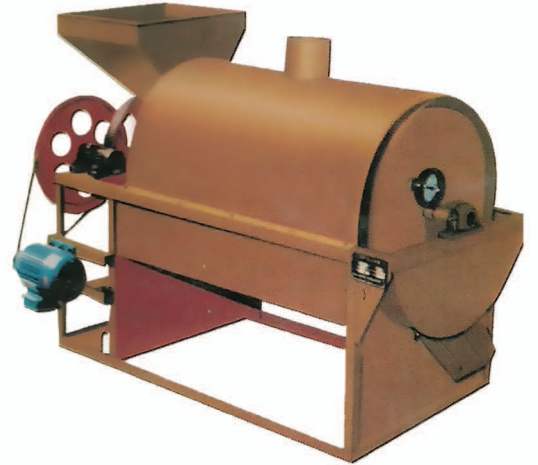

قسم المطاحن الصغيرة

ماكينة طحن
نان يانج

الأسد المعدل
٥٠ سم

الأسد المعدل
٦٠ سم و ٧٠ سم

مدشة ذره كيزان

جمع أنواع قطع غيار
ماكينات الطحن الأصلية

ماكينة طحن

الحبوب والتوابل والبن

طاقات انتاجية مختلفة

موديلات مختلفة

قسم معاصر البذور الزيتية

ماكينة عصر البذور الزيتية
طاقات إنتاجية من
٨ إلى ١٠ طن / يوم

ماكينة عصر البذور الزيتية
طاقات إنتاجية كبيرة
من ١٠ إلى ١٥ طن / يوم

كرشر تفديغ البذور

محمصة بذور

كوكر لتهيئة البذور للعصر

قطع غيار ماكينات عصر البذور

الميكنة الزراعية

جرار هواكسى اکتو الاسد
قدرات مختلفه من ٣٠ حصان الي ١٠٠ حصان

ماکينة قص نجيلة
خلف الجرار

عزاقة خلف الجرار

ماکينة تقليب البطاطس