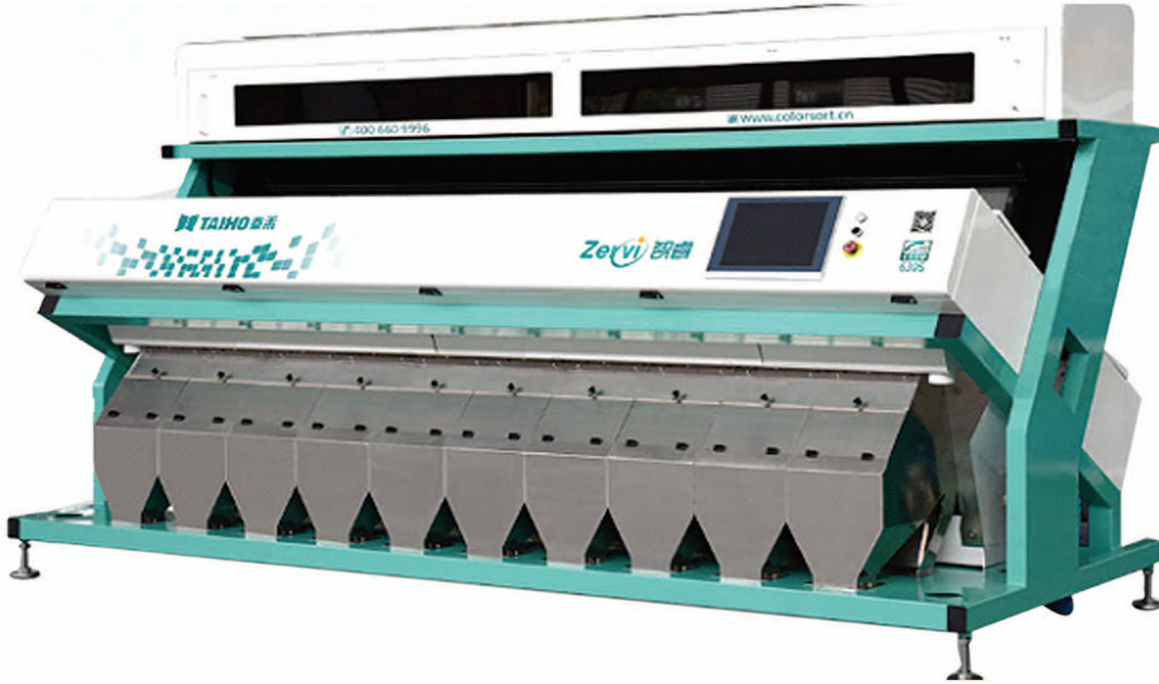

أكتوتريڤ
ACTO TRADE

إحدى الشركات الرائدة في مجال الميكنة
الزراعية وخطوط التصنيع الزراعي والغذائي

شركة تايهو لأجهزة تنقية الحاصلات الزراعية

جهاز تنقية الارز و جميع انواع البقوليات و البرسيم و البلاستيك و السمسم و المكسرات

ماكينة صنفرة الأرز الأفقية

شركة CLJ لأحدث معدات ضرب الأرز

بلانسفتر تدرج الأرز

اسطوانة زمبة
لفصل الأرز الكسر عن الأرز السليم

اسطوانة جيرية

راس تقشير ١٠ بوصة نيوماتيك
انتاجية ١٠ : ١٥ طن في الساعة

راس تقشير ١٠ بوصة
LJ 25 H