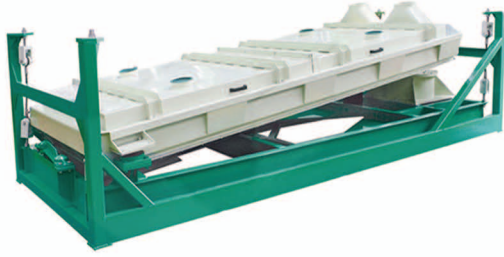

مكابس أعلاف

قدرات مختلفه من ٥٠ كيلو إلى ٥٠ طن / ساعة

مبرد

مدشة بالفيدر

غربال هزاز

اكسترودر

خلاط

مفتت

قسم المطاحن الصغيرة

ماكينة طحن
نان يانج

الأسد المعدل
٥٠ سم

الأسد المعدل
٦٠ سم و ٧٠ سم

مدشة ذره كيزان

جمع أنواع قطع غيار
ماكينات الطحن الأصلية

ماكينة طحن

الحبوب والتوابل والبن